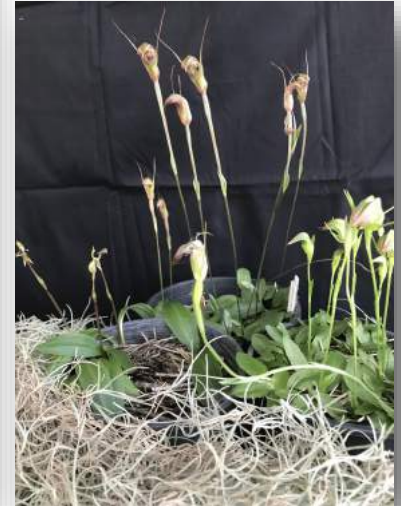

Eurobodalla Orchid Club

Winter Photo Show ²⁰²¹

Mediocalcar decoratum

From Jean Swindley'

Bulbo Elizabeth Anne 'Buckleberry'

Cym. Deathwish 'So Spotted'

Den. tetragonum giganteum

Dockrilla Tweetas 'Red Lips'